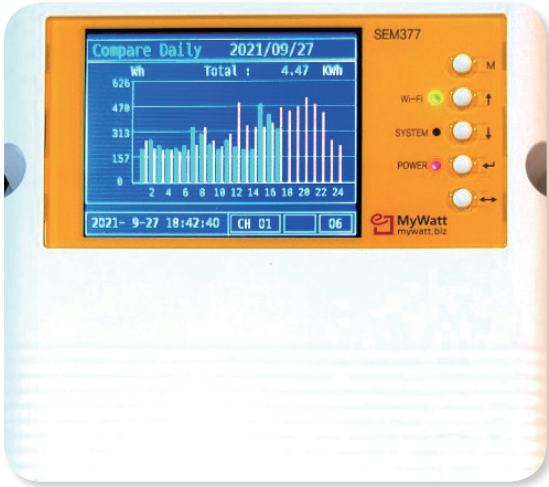

열화상 카메라 분야는 FLIR, FLUKE, TESTO 제품에 100% 대체가 가능합니다.

UTi260K : 30°C ~ 45°C
UTi260B : -15°C ~ 550°C

열상화소 : 256 x 192

SEM377 벽걸이용 스마트 에너지 로거

SEM330 3상 4선식 전력측정로거 SD CARD 내장, CLOUD 서비스

- 3상 4선식 전력 측정로거 (단상 3찬널 측정)
- 전압, 전류, 전력(량), 주파수, 유효전력, 무효전력, 피상전력 측정
- 5A, 60A, 100A, 200A, 350A, 5000A, 2000A 전류 크래프 사용
- 마이크로 SD-CARD 사용 데이터 로거
- MODBUS RS-485통신, TCP-IP, LAN 유선 통신
- WIFI, RF-433MHZ, LORA 무선 통신
- 웹 클라우드 서비스 (www.mywatt.xyz)
- Android 앱 서비스 (mywatt30)
- 온도, 습도, 압력 센서 연결 가능

SEM360 3상 4선식 전력측정로거 SD CARD 내장, CLOUD 서비스

- 3상 4선식 전력 측정로거 (단상 3찬널 측정)
- 전압, 전류, 전력(량), 주파수, 유효전력, 무효전력, 피상전력 측정
- 5A, 60A, 100A, 200A, 350A, 5000A, 2000A 전류 크래프 사용
- 마이크로 SD-CARD 사용 데이터 로거
- MODBUS RS-485통신, TCP-IP, LAN 유선 통신
- WIFI, RF-433MHZ, LORA 무선 통신
- 웹 클라우드 서비스 (www.mywatt.xyz)
- Android 앱 서비스 (mywatt30)
- 온도, 습도, 압력 센서 연결 가능

SEM380 판넬형 스마트 에너지 로거

- 3상4선식 전력측정로거 (5A/100A/500A/4000A크래프사용)
- SD CARD 내장 (1분 간격 전력데이터 저장, 월1개 파일)
- 레일 마운팅 및 판넬 마운팅 겸용 장치, 표시장치 분리가능
- SEM380 (3.2" LCD), SEM385 (4.0" LCD)
- RS-485로 256찬널 연결 통신 가능, 기본 소프트웨어 제공
- TCP/IP 혹은 WIFI 로 WEB CLOUD 5년 서비스 제공